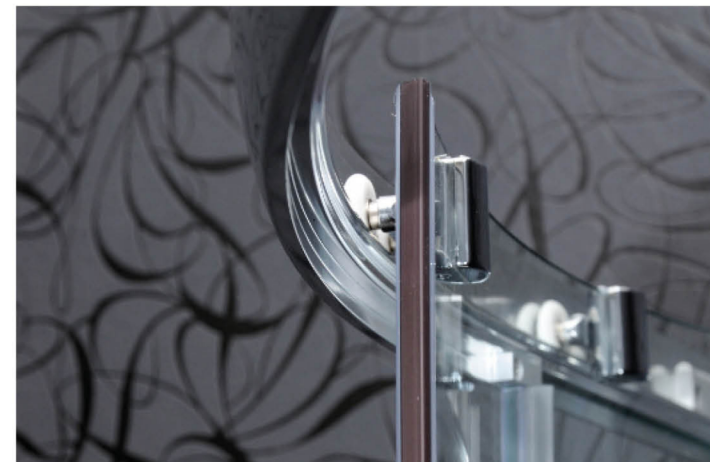

SPRCHOVÝ KOUT BRILIANT

Sprchový kout BRILIANT s posuvnými dveřmi vynikne v každé koupelně. Kvalitně zpracovaný sprchový kout s jednoduchým tvarem i vzhledem Vás nadchne. Na výběr máte hned z několika druhů skel. K dispozici jsou klasická čirá skla, čirá zatmavená skla, chinchilla skla a grape skla. Instalace tohoto koutu je snadná a po přečtení návodu ji zvládne každý kutil. Součástí sprchového koutu jsou i profily potřebné k instalaci na zeď a instalační materiál, není tedy již nic potřeba dokupovat. Vše potřebné k montáži je pěkně pohromadě.

BRILIANT

Sprchový kout

- Nulový únik vody mimo sprchový kout
- 5 mm tvrzené bezpečnostní sklo
- ALU rám - leštěný hliník
- Zdvojená horní pojezdová kolečka

BRILIANT sprchový kout čiré sklo

PAN00860   Rozměry: 89 x 89 x 195 cm
Šířka průchodu: 55 cm

— 8 980 Kč —

7 600 Kč

Sleva 15 %

BRILIANT sprchový kout chinchilla

PAN00917   Rozměry: 89 x 89 x 195 cm
Šířka průchodu: 55 cm

— 8 980 Kč —

7 600 Kč

Sleva 15 %